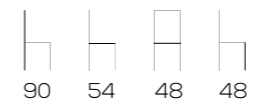

Stella 2

sedia / chair