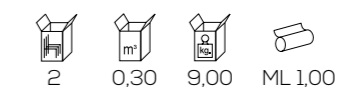

pouf

Pouf 2

pouf

tavolini

Vino 2

H 48 Ø 65

1 0,25 6,00

Vino 1