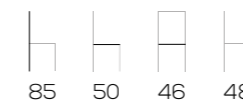

Flo 1

sedia / chair

85 50 46 48