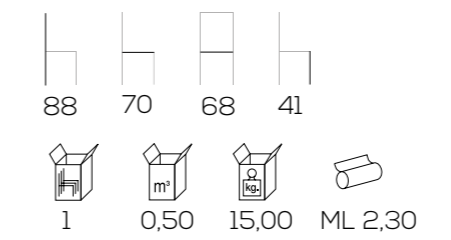

Gipsy XL
poltrona / armchair