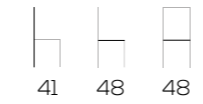

sedia / chair

Sophie sg

sgabello / stool

pouf

DESIGN:
Top Line

Pouf 1

pouf

Pouf 3