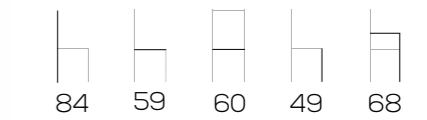

Kuba 1 P

poltrona / armchair