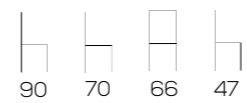

Goa

sedia / chair

romana met.

DESIGN:
Andrea Tempestini

Romana met.

poltrona / armchair

elba met.

DESIGN:
Fabio Di Bartolomei