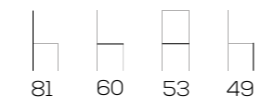

Padel s

sedia / chair