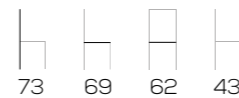

Padel p

poltrona / armchair

Padel sg

sgabello / stool

Padel

poltrona / armchair

ambra

DESIGN:
Top Line