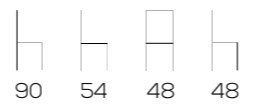

Stella

sedia / chair