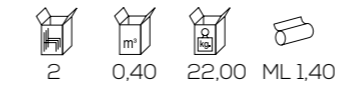

Cocoa p
poltrona / armchair

1 0,40 15,00 ML 1,40

Cocoa sg
sgabello / stool

1 0,30 13,00 ML 0,90

cometa

DESIGN:
Top Line

— **Cometa b**

poltrona / armchair

Cometa

poltrona / armchair

Cometa d

sofà / sofa

padel

DESIGN:
Top Line

Padel s

sedia / chair