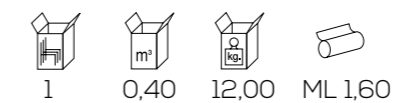

Myth

poltrona / armchair