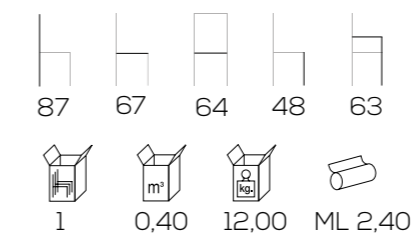

Poppy

poltrona / armchair

imperial

DESIGN:
Top Line

Imperial

poltrona / armchair

greta

DESIGN:
Fabio Di Bartolomei