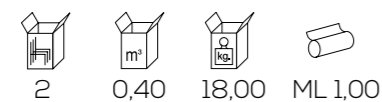

sedia / chair