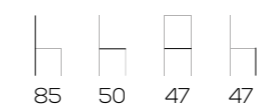

lux

sedia / chair

met

DESIGN:
Top Line

Met

sedia / chair

Met 1

sedia / chair