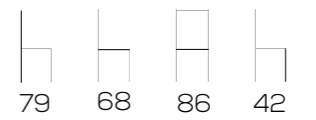

Velasca met. XL

poltrona / armchair