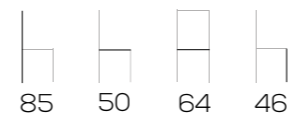

Velasca met.

sedia / chair