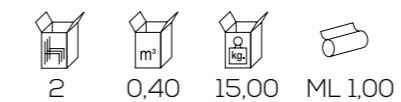

Clio met.

sedia / chair

clio

DESIGN:
Top Line

Clio

sedia / chair

poppy

DESIGN:
Fabio Di Bartolomei