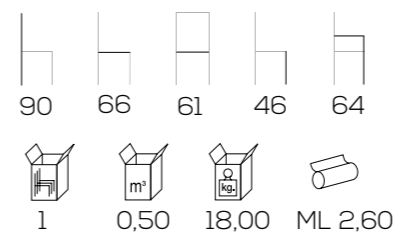

Olga

poltrona / armchair

schienale impunturato caratteristico del tessuto usato, opzionale /
quilted fabric is proper of the fabric used for the picture,
optional and provided upon request