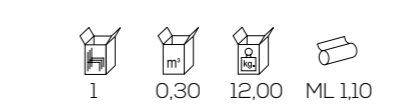

ambra

DESIGN:
Top Line

Ambra br
poltrona / armchair