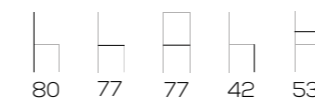

toulouse

DESIGN:
Werther Toffoloni

Toulouse s
sedia / chair

Toulouse sb
poltrona / armchair

Toulouse sg
sgabello / stool

Toulouse xl

poltrona / armchair

Toulouse d