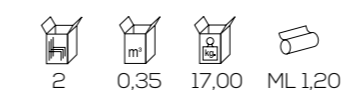

Elen 3

sedia / chair