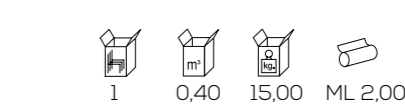

ambra

DESIGN:
Top Line

Ambra
poltrona / armchair