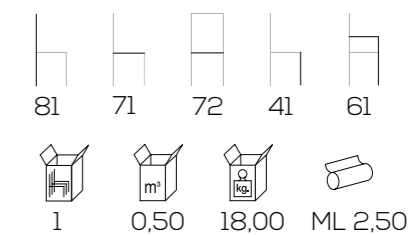

Samir XL

poltrona / armchair