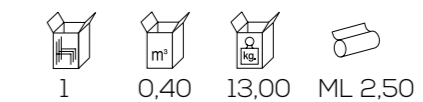

Ellison p met.

poltrona / armchair