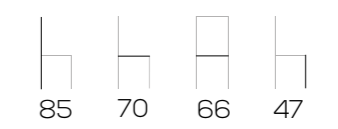

Tekna p

poltrona / armchair