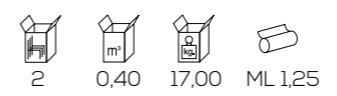

Stella

sedia / chair