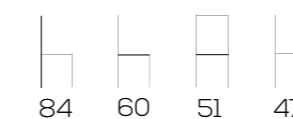

Velasca met.

sedia / chair

Velasca met. XL

poltrona / armchair

ellison met.

DESIGN:
Andrea Tempestini

Ellison met.

sedia / chair