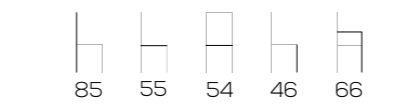

Ambra br
poltrona / armchair