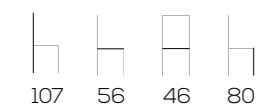

Met 1 sg

sgabello / stool