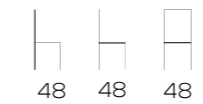

pouf

DESIGN:
Top Line

Pouf 1

pouf

Pouf 3

pouf

Pouf 2

pouf