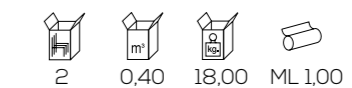

sgabello / stool

Moena pb

poltrona / armchair

Moena b

sedia / chair

stella

DESIGN:
Top Line

Stella