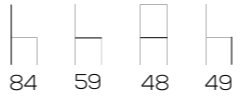

poltrona / armchair

unica

DESIGN:
Top Line

Unica
sedia / chair

2 0,40 20,00 ML 1,30

Unica p
poltrona / armchair

1 0,40 22,00 ML 2,00

Unica sg
sgabello / stool