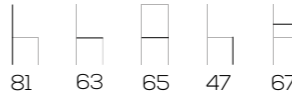

2 0,40 19,00 ML 1,00

Cocoa p
poltrona / armchair