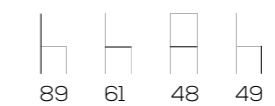

sgabello / stool

Moena pb

poltrona / armchair

Moena b

sedia / chair

stella

DESIGN:
Top Line

Stella