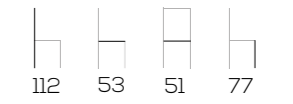

toulouse

DESIGN:
Werther Toffoloni

Toulouse s
sedia / chair

Toulouse sb
poltrona / armchair

Toulouse sg
sgabello / stool

Toulouse xl

poltrona / armchair

Toulouse d