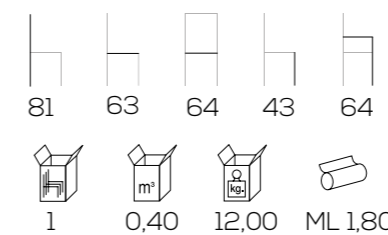

Samir P

poltrona / armchair