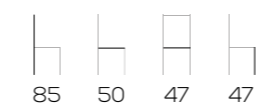

lux

sedia / chair

met

DESIGN:
Top Line

Met

sedia / chair

Met 1

sedia / chair