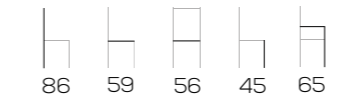

Tormalina 1 p
poltrona / armchair