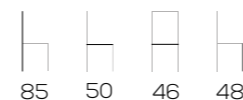

Met sg

sgabello / stool

Met 1 sg

sgabello / stool

flo

DESIGN:
Top Line

Flo

sedia / chair