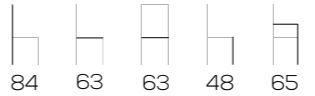

poltrona / armchair

unica

DESIGN:
Top Line

Unica
sedia / chair

2 0,40 20,00 ML 1,30

Unica p
poltrona / armchair

1 0,40 22,00 ML 2,00

Unica sg
sgabello / stool