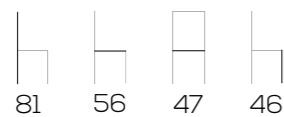

sedia / chair