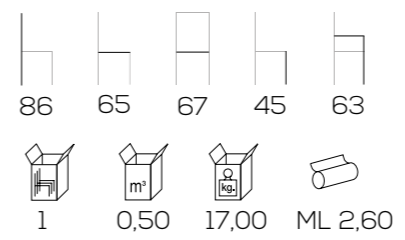

poltrona / armchair

91 72 65 44

1 0,50 18,00 ML 3,00

panama

DESIGN:
Top Line

Panama

sedia / chair

Panama p

poltrona / armchair

unica

DESIGN:
Top Line

Unica
sedia / chair

2 0,40 20,00 ML 1,30

Unica p
poltrona / armchair

1 0,40 22,00 ML 2,00

Unica sg
sgabello / stool

1 0,30 16,00 ML 1,10

trussy

DESIGN:
Top Line

Trussy
poltrona / armchair

gipsy

DESIGN:
Fabio Di Bartolomei

Gipsy

sedia / chair