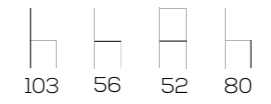

Padel sg

sgabello / stool