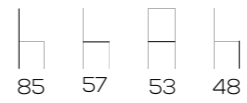

1 0,30 16,00 ML 1,10

trussy

DESIGN:
Top Line

Trussy
poltrona / armchair

gipsy

DESIGN:
Fabio Di Bartolomei

Gipsy

sedia / chair