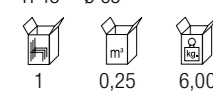

pouf

Pouf 2

pouf

tavolini

Vino 2

H 48 Ø 65

1 0,25 6,00

Vino 1