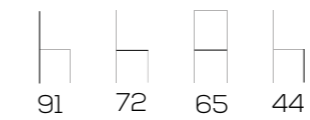

poltrona / armchair

91 72 65 44

1 0,50 18,00 ML 3,00

panama

DESIGN:
Top Line

Panama

sedia / chair

Panama p