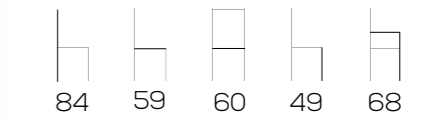

Greta
poltrona / armchair

kuba

DESIGN:
Top Line

Kuba

sedia / chair

Kuba P

poltrona / armchair

Kuba 1