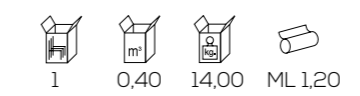

vela

DESIGN:
Top Line

Perla

sedia / chair

92 58 48 50

Perla p

poltrona / armchair

92 57 58 50 69