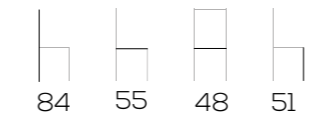

Greta
poltrona / armchair

kuba

DESIGN:
Top Line

Kuba

sedia / chair

Kuba P

poltrona / armchair

Kuba 1