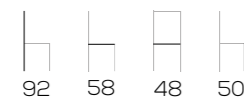

vela

DESIGN:
Top Line

Perla

sedia / chair

92 58 48 50

Perla p

poltrona / armchair

92 57 58 50 69