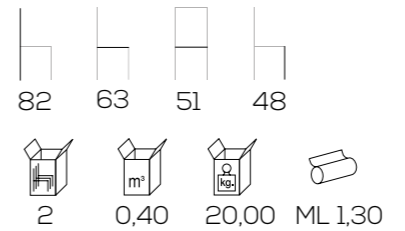

poltrona / armchair

91 72 65 44

1 0,50 18,00 ML 3,00

panama

DESIGN:
Top Line

Panama

sedia / chair

Panama p