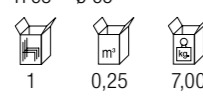

Vino 1

H 63 Ø 65