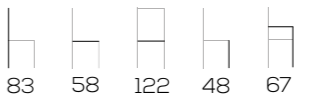

Cometa d

sofà / sofa