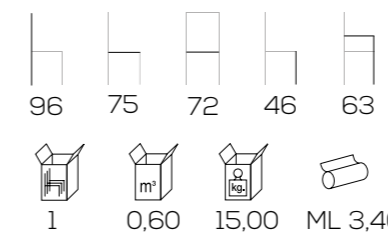

Myth

poltrona / armchair

royal

DESIGN:
Top Line

Royal XL

poltrona / armchair

clio met.

DESIGN:
Top Line