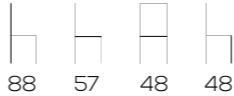

88 57 48 48

2 0,40 18,00 ML1,30

Serena 1 p

poltrona / armchair

88 60 58 46 68

1 0,40 12,00 ML1,30

Serena

sedia / chair