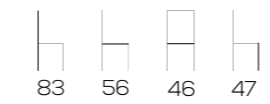

Elen 3

sedia / chair