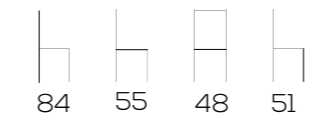

Kuba 1

sedia / chair