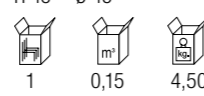

Vino 4

H 48 Ø 45