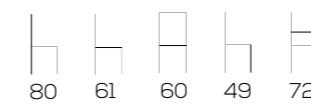

Athena 2
Table Base

Athena 3
Table Base

corfù met.

DESIGN:
Fabio Di Bartolomei

Corfù met.

poltrona / armchair

velasca met.

DESIGN:
A. Vidale | Neferstudio