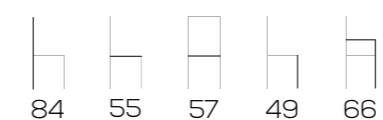

Elba met.

poltrona / armchair

alan met.

DESIGN:
Top Line

Alan met.

poltrona / armchair

alan

DESIGN:
Top Line