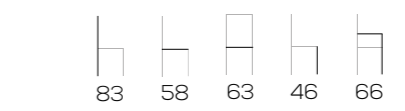

Ambra
poltrona / armchair