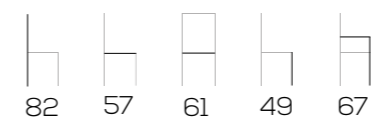

Myth

poltrona / armchair