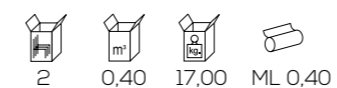

flo

DESIGN:
Top Line

Flo

sedia / chair

85 50 46 48

Flo 1

sedia / chair

85 50 46 48