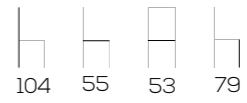

Gipsy sg

sgabello / stool