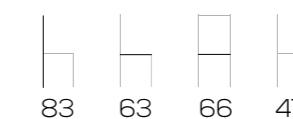

Ellison p met.

poltrona / armchair