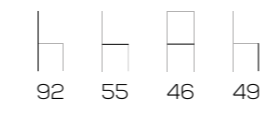

Tiffany 1

sedia / chair