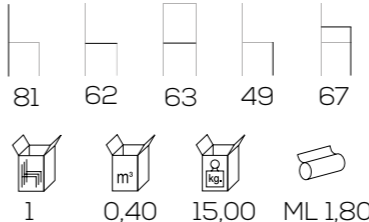

Greta
poltrona / armchair