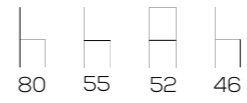

Kelava

sedia / chair

Kelava p

poltrona / armchair

cocoa

DESIGN:
Fabio Di Bartolomei

Cocoa
sedia / chair

2 0,40 19,00 ML 1,00